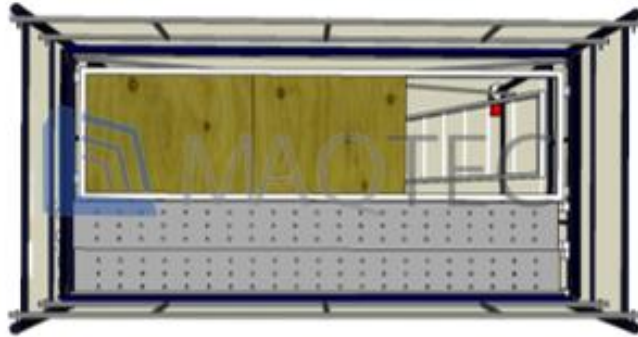

PLANTA

ELEVACION FRONTAL

ELEVACION LATERAL

ANDAMIO STANDARD 125

EMPRESA:	NA
CONTACTO:	NA
FECHA:	NA
CONTENIDO:	PLANTA, ISO Y ELEVACIONES
PROYECTO:	NA
ESCALA	SIN ESCALA
TIPO ANDAMIO:	STANDARD 125
TIPO MODULACION:	COMPLETA

Arriendo, Venta y Montaje de Sistemas de Andamios

Torres Móviles de Aluminio y Fibra de Vidro –
Multidireccional – Euro Fachada – Standard 125