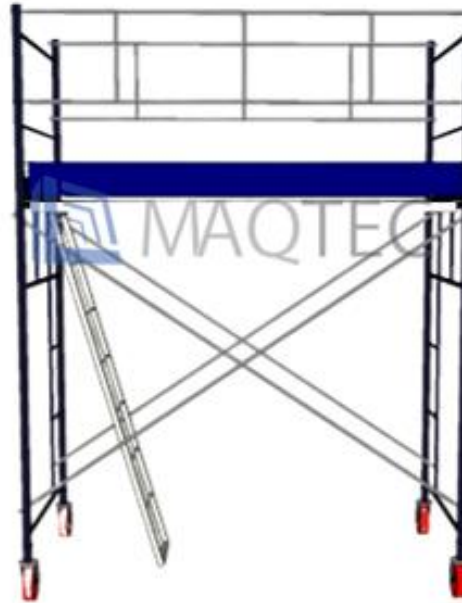

PLANTA

ELEVACION FRONTAL

ELEVACION LATERAL

ANDAMIO STANDARD 125

EMPRESA:	NA
CONTACTO:	NA
FECHA:	NA
CONTENIDO:	PLANTA, ISO Y ELEVACIONES
PROYECTO:	NA
ESCALA	SIN ESCALA
TIPO ANDAMIO:	STANDARD 125
TIPO MODULACION:	COMPLETA

Arriendo, Venta y Montaje de Sistemas de Andamios

Torres Móviles de Aluminio y Fibra de Vidro –
Multidireccional – Euro Fachada – Standard 125